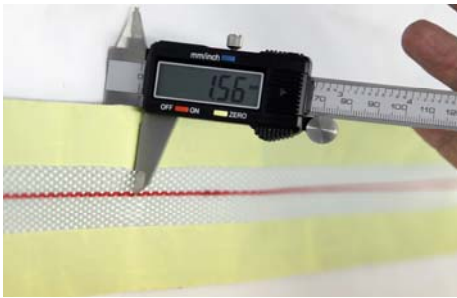

Formierabdeckband

ARGWELD® Weld Backing Tape™ ist ein hitzeresistentes Aluminiumklebeband, durch das ein Spülen fast oder ganz unnötig wird und ein Schweißbadschutz entsteht. Das Schweißabdeckband unterstützt die noch schmelzflüssige Wulstnaht, hält diese flach und frei von Tropfenbildung. Restsauerstoff wird vom noch heißen Metall abgeschirmt und verhindert somit eine Oxidation (Anlauffarben) weitestgehend.

Zeitaufwändige und kostenintensive Nacharbeiten wie Schleifen, Beizen und Polieren werden drastisch reduziert.

Das hochtemperaturbeständige Aluminium-Klebeband ist 75 mm breit. In der Mitte ist ein durchgehendes, 25 mm breites Glasfaser-Gewebeband aufgebracht, welches einseitiges Schweißen bis zu 240 A erlaubt - ohne chemischen oder metallurgischen Einfluss auf das Schweißbad.

Erhältlich in drei verschiedenen Stärkegraden:

- LOW (bis 80 Ampere)
- MEDIUM (bis 160 Ampere)
- HEAVY (bis 240 Ampere)

Bestellinformationen und Preise

Art. Nr.		Preis
ABT0003	ARGWELD® ALUMINIUM - Klebeband Standard Rolle 45 m x 50 mm	€ 24,00
ABT0004	ARGWELD® BACKING-TAPE 80 [LOW] Rolle 25 m x 75 mm. Einsatz bis max. 80 A	€ 75,00
ABT0005	ARGWELD® BACKING-TAPE 160 [MEDIUM] Rolle 12,5 m x 75 mm. Einsatz bis max. 160 A	€ 69,00
ABT0006	ARGWELD® BACKING-TAPE 240 [HEAVY] Rolle 12,5 m x 75 mm. Einsatz bis max. 240 A	€ 79,00

Die im Glasfaserband mittig eingewebte rote Faser erleichtert ein präzises Platzieren des Weld Backing Tapes™ unter dem Stegabstand im Rohr.

Gerne senden wir Ihnen ein für Sie kostenfreies Muster (100 cm) in den gewünschten Stärken zu. Überzeugen Sie sich!