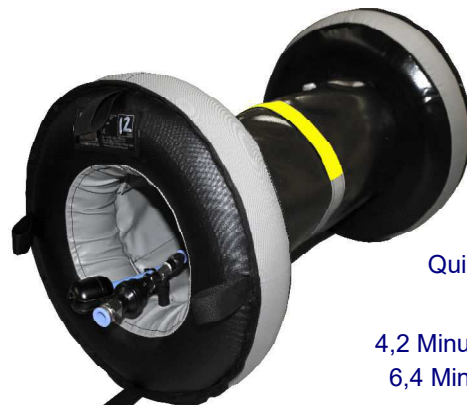

QuickPurge III (12")

Spülzeiten:

4,2 Minuten bis 100 ppm

6,4 Minuten bis 10 ppm

Nicht ohne einen gewissen Stolz behaupten wir: Unsere Quick Purge® III Systeme sind nicht nur besser - sie sehen auch besser aus! Überzeugen Sie sich.

Die angegebenen Preise sind ausschließlich für Industrie, Handel und Gewerbe bestimmt. Alle Preise sind EURO-Nettopreise und gelten zzgl. der gesetzlichen Mehrwertsteuer. Preisstellung: EXW / Ab Werk