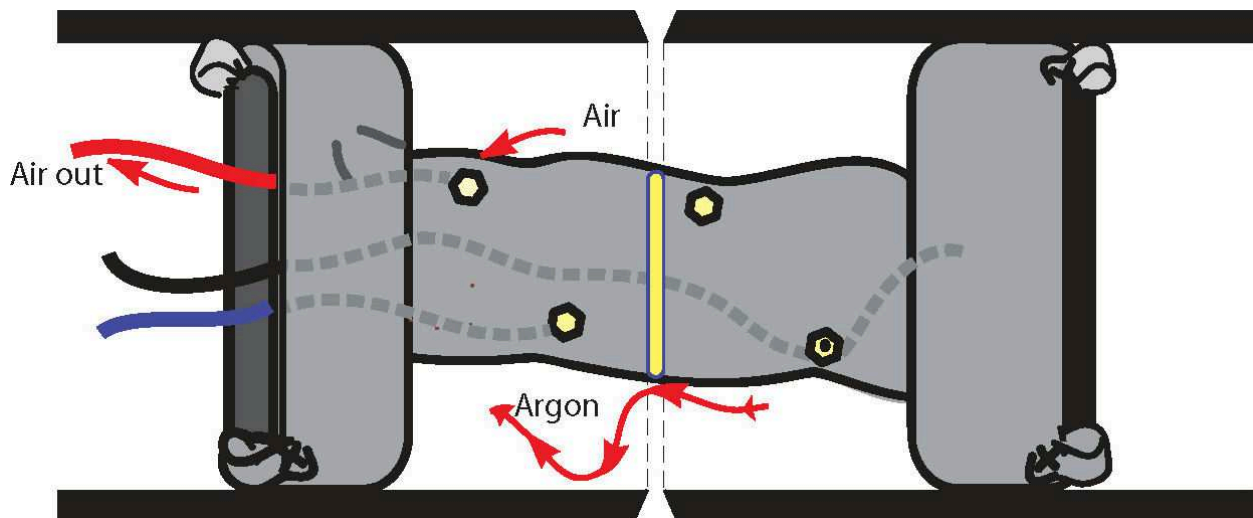

QuickPurge® III 6"- 96"

QuickPurge® Schnellspülsysteme der 3. Generation sind als Standard ausgestattet mit modernster Ventiltechnik IntaCal®, dem Hochtechnologieprodukt PurgeGate® und zudem hitzebeständiger als die Vorgängerversionen (früher max. 150°C)

QuickPurge®: Wie funktioniert das?

- = Innere Schläuche
- ⬡ = IntaCal®-Ventil
- = Auslass zur O₂-Messung
- = Einlässe für Formiergas
- ⬡ = Gesinterte Ausströmdüsen
- = RootGlo® Positionierungshilfe

PurgEye® 100 IP65
Restsauerstoffmonitor

1. Das System wird mit Hilfe der Schlaufen und des mittigen Leuchtstreifens RootGlo® einfach und exakt im Rohrinernen platziert und dann an die Inertgasversorgung (Argon oder andere Formiergase) angeschlossen.
2. Das Gas füllt beide Blasen nacheinander und der zu formierende Bereich wird perfekt abgedichtet.
3. Argon strömt durch das neu entwickelte IntaCal®-Ventil und die gesinterten Messing-einlässe und verdrängt den noch vorhandenen Sauerstoff durch den Auslass, ohne dass im Rohrinernen Verwirbelungen (Turbulenzen) entstehen.
4. Ist der gewünschte Restsauerstoffgehalt erreicht, kann mit dem Schweißen begonnen werden. Zur exakten Messung empfehlen wir unseren Monitor PurgEye® 100 IP65.
5. Nach Auskühlen der Schweißnaht wird die Gaszufuhr geschlossen und das System entfernt.